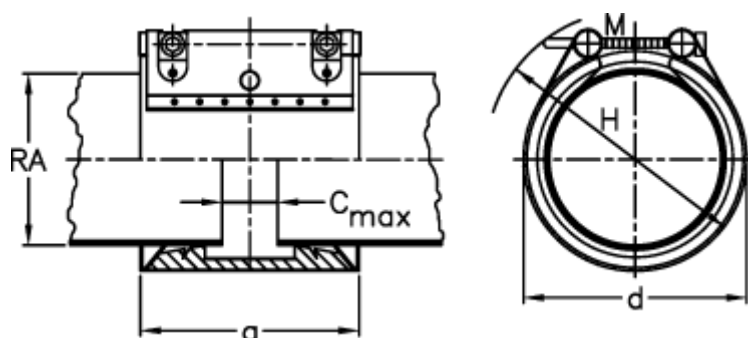

Varenummer: 025838410323
Beskrivelse: Norma Connect Kobling
FLEX E W2 Ø=323,9 NBR, 9 bar

Mål

a	= 141.0
C max med båndindlæg	= 35
d	= 355
H	= 385
M (Skrue)	= M12
Nominelt tryk (bar)	= 15.0
RA	= 323.9
RA min-RA max	= 320,0-327,0